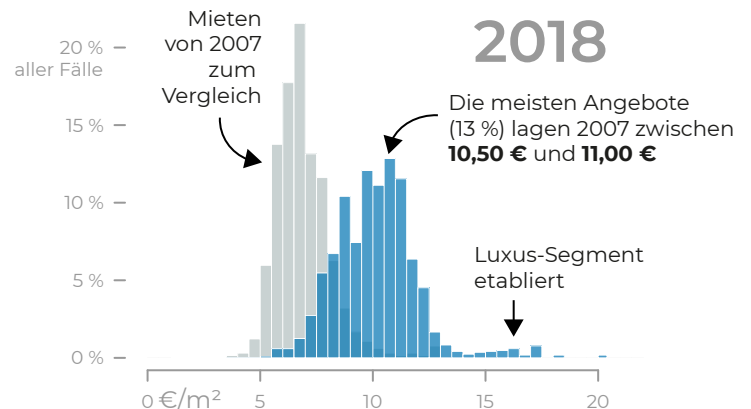

# Verteilung der Angebotsmieten

\* Die „Mitte“ aller Mieten ist diejenige Miete, unterhalb derer (und auch oberhalb derer) die Hälfte aller Mieten liegt. Sie teilt den blauen Mieten-„Berg“ in zwei genau gleich große Flächen auf.

Mitte\* aller Mieten: **10,00 €**