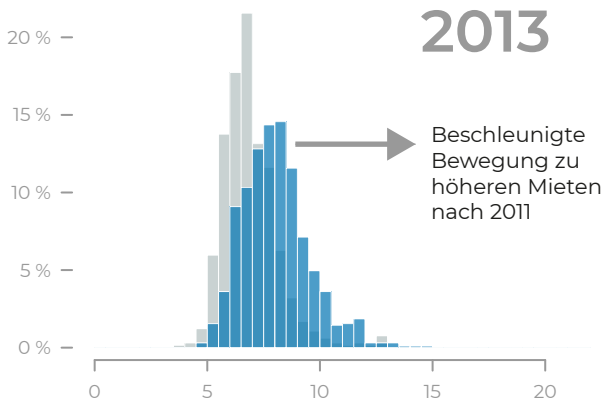

# Verteilung der Angebotsmieten

\* Die „Mitte“ aller Mieten ist diejenige Miete, unterhalb derer (und auch oberhalb derer) die Hälfte aller Mieten liegt. Sie teilt den blauen Mieten-„Berg“ in zwei genau gleich große Flächen auf.

Mitte\* aller Mieten: **10,00 €**