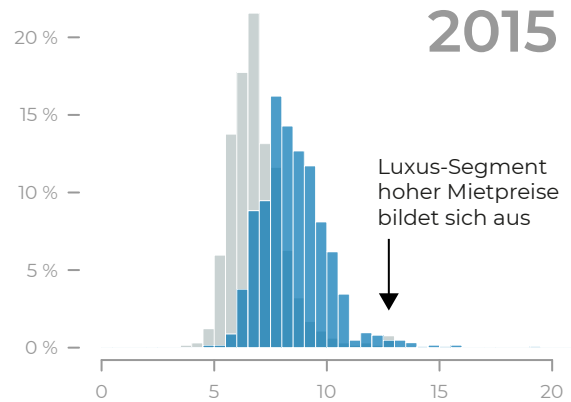

# Verteilung der Angebotsmieten

\* Die „Mitte“ aller Mieten ist diejenige Miete, unterhalb derer (und auch oberhalb derer) die Hälfte aller Mieten liegt. Sie teilt den blauen Mieten-„Berg“ in zwei genau gleich große Flächen auf.

Mitte\* aller Mieten: **10,00 €**