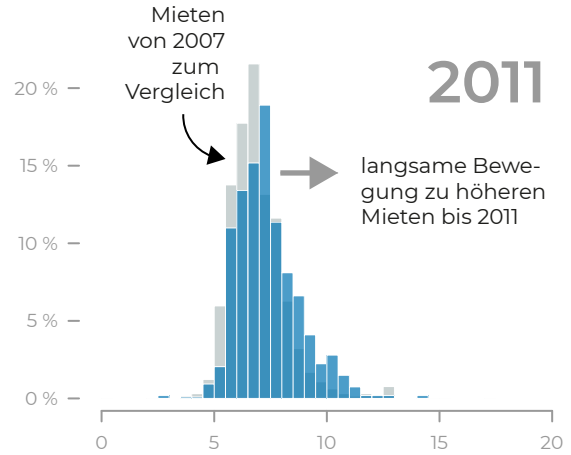

# Verteilung der Angebotsmieten

\* Die „Mitte“ aller Mieten ist diejenige Miete, unterhalb derer (und auch oberhalb derer) die Hälfte aller Mieten liegt. Sie teilt den blauen Mieten-„Berg“ in zwei genau gleich große Flächen auf.

Mitte\* aller Mieten: **10,00 €**