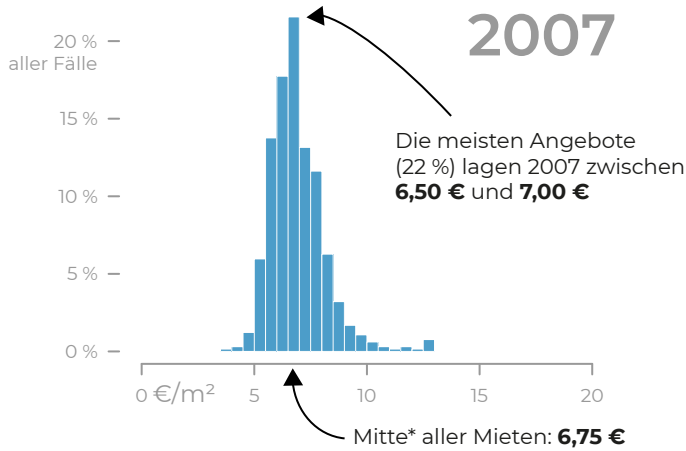

# Verteilung der Angebotsmieten

\* Die „Mitte“ aller Mieten ist diejenige Miete, unterhalb derer (und auch oberhalb derer) die Hälfte aller Mieten liegt. Sie teilt den blauen Mieten-„Berg“ in zwei genau gleich große Flächen auf.

Mitte\* aller Mieten: **10,00 €**